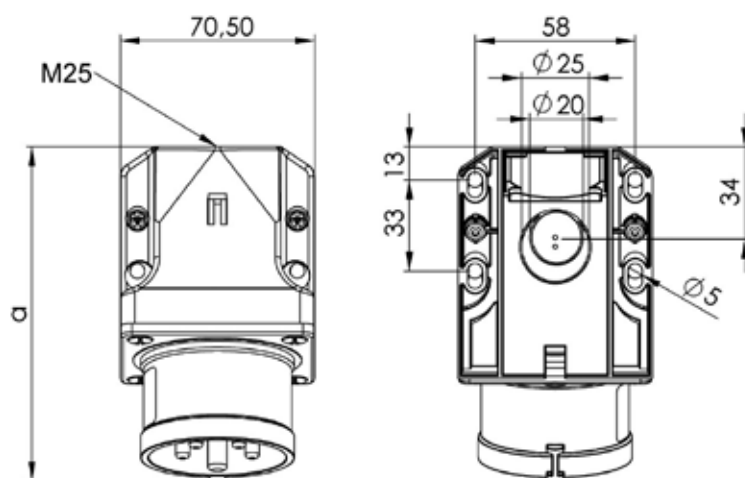

Måttuppgift för

GARO Pro Quick väggtag 32A

In	32A	32A
Poltal	3	5
a	131	132
b	82	85
M	25	25
Vikt	0,279	0,328