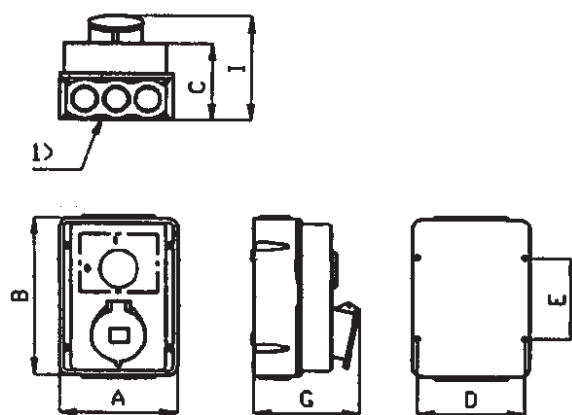

## Måttuppgift för

Uttagslåda UMB 16, 32 och 63A

UMB 16 och 32A

1) Fläns typ FL13 i knockouutförande alt 3 st hål Ø32 per sida

UMB 63A

1) Fläns typ FL13 i knockouutförande alt 2 st hål Ø40 per sida

In	16 A		32 A		63 A	
	Poltal	3	4-5	3-4	5	3-4-5
A		160	160	160	160	160
B		220	220	220	220	260
C		110	110	110	110	110
D		144	144	144	144	144
E		110	110	110	110	150
G		141	143	153	155	170