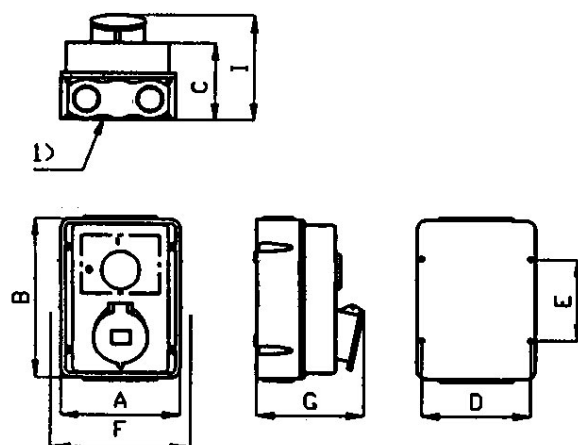

## Måttuppgift för

Uttagslåda UMB 16, 32 och 63A

UMB 16 och 32A

1) Fläns typ FL13 i knockouutförande alt 3 st hål Ø32 per sida

UMB 63A

1) Fläns typ FL13 i knockouutförande alt 2 st hål Ø40 per sida

In	16 A		32 A		63 A	
	Poltal	3	4-5	3-4	5	3-4-5
A		160	160	160	160	160
B		220	220	220	220	260
C		110	110	110	110	110
D		144	144	144	144	144
E		110	110	110	110	150
G		141	143	153	155	170