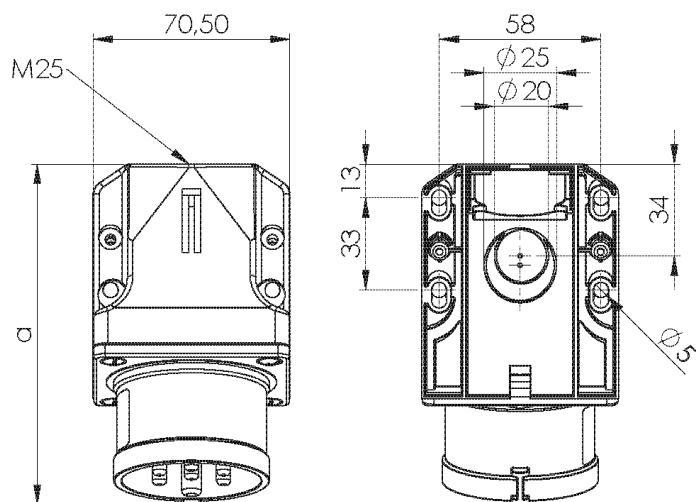

Måttuppgift för

GARO Pro Basic väggintag 16A 7-pol

In	16 A
Poltal	7
a	122
b	79
M	25
Vikt	0,235