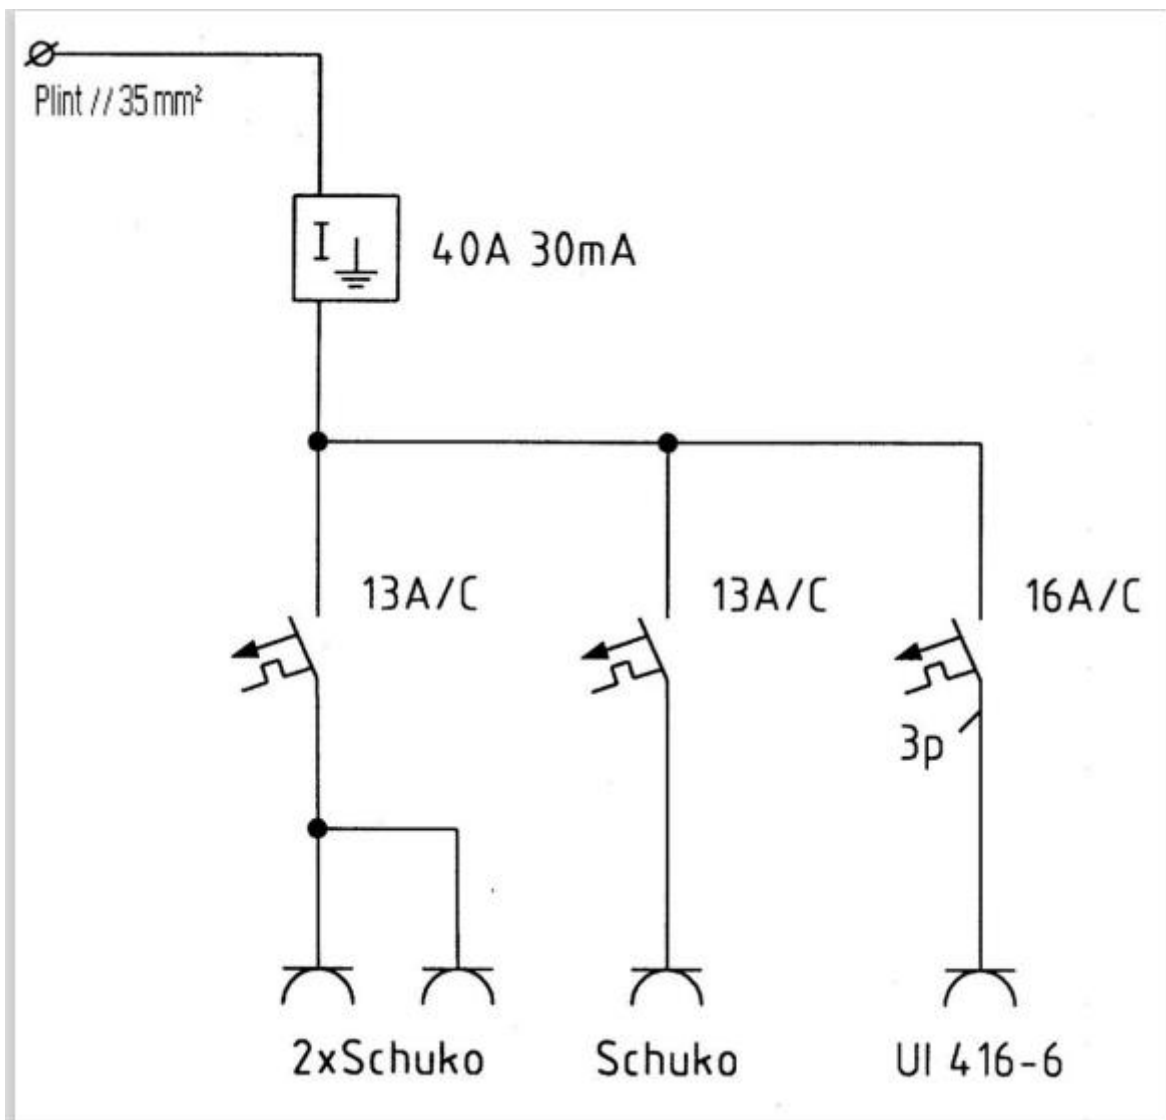

Enlinjeschema

Art.nr:2468805

E2468805 00103-JFB

För mer information, vänligen kontakta / For more information , please contact :

GARO AB

Telefon/Phone: 0370 33 28 00

E-mail: info@garo.se