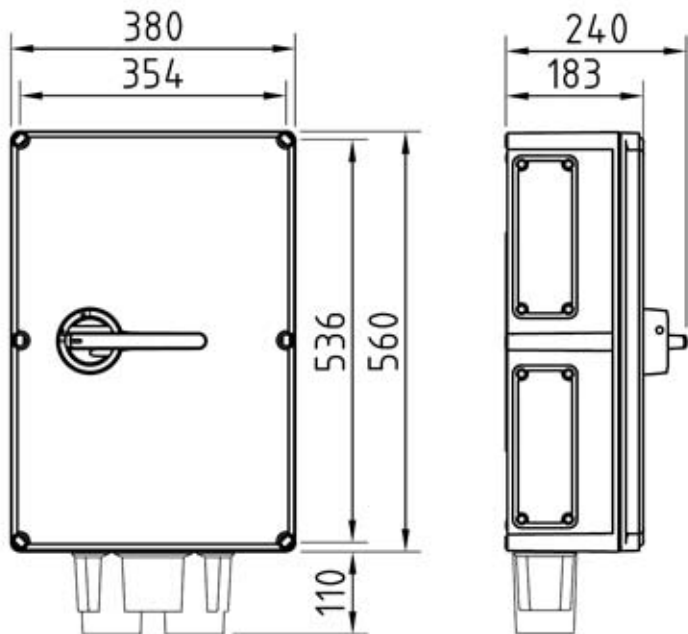

Flänsar/Förskruvning
1xEPA2260 ϕ 2x(28-60)
1xM20 ϕ (8-13)

Hjälpkontakt, 1 växlande
Anslutningar Al/Cu 35-240mm²
PE Cu 70-185mm²