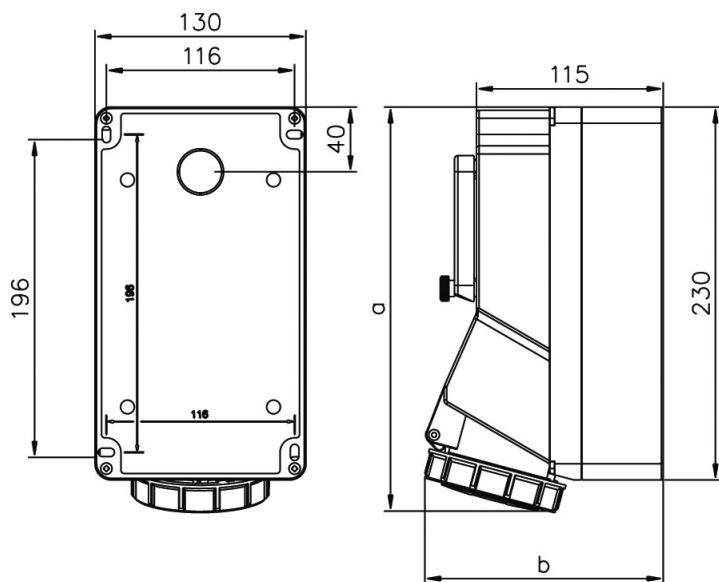

Måttuppgift för

Uttagslåda URBV 32A

In	32A		
Poltal	3	4	5
a	253	253	254
b	150	150	157
M	3x25	3x25	3x25
Vikt	1,125	1,135	1,162