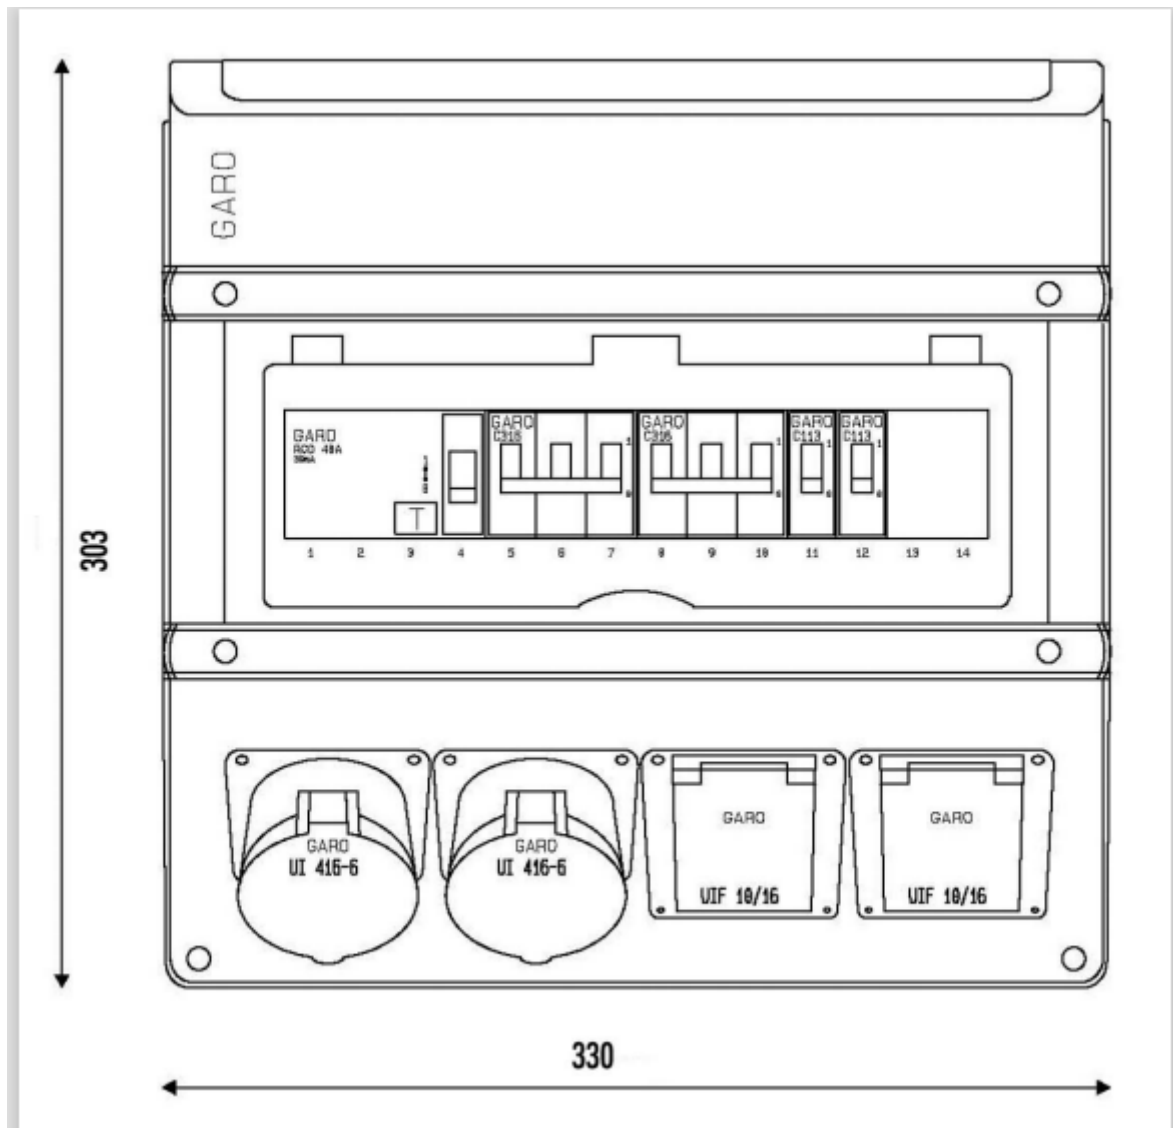

Mått,-frontskiss/Dimensions and front drawing

Art.nr:2468811

E2468811 00202-JFB

För mer information, vänligen kontakta / For more information , please contact :

GARO AB

Telefon/Phone: 0370 33 28 00

E-mail: info@garo.se