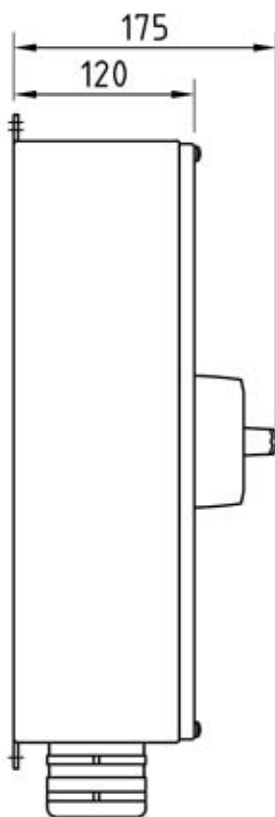

Förskruvning
2xM63 ϕ (32-42)
1xM16 ϕ (5-9)

Hjälpkontakt, 1 växlande
Anslutningar:
-inkommande Al/Cu 16-120mm²
-utgående Cu 16-70mm²
PE Al/Cu 16-95mm²