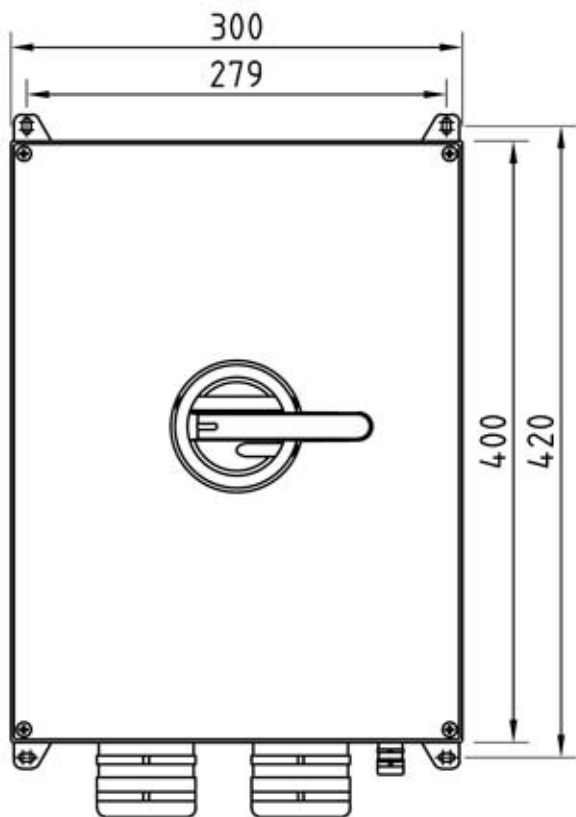

Förskruvning
2xM63 ϕ (32-42)
1xM16 ϕ (5-9)

Hjälpkontakt, 1 växlande
Anslutningar:
-inkommande Al/Cu 16-120mm²
-utgående Cu 16-70mm²
PE Al/Cu 16-95mm²