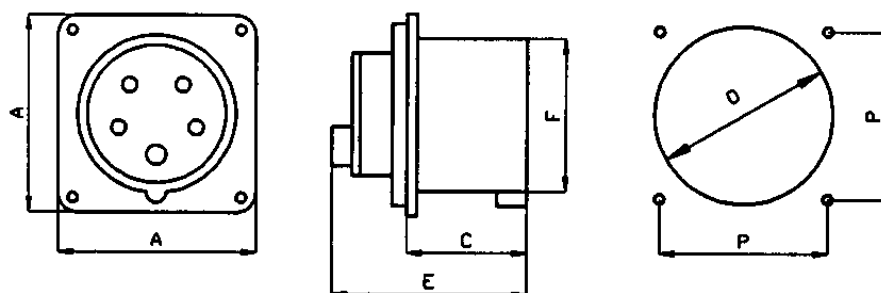

Måttuppgift för

GARO Pro Basic intag med rak fästplatta 63A

In	63A
Poltal	3
A	100
C	73
E	126
F	70
Ø	92
P	80