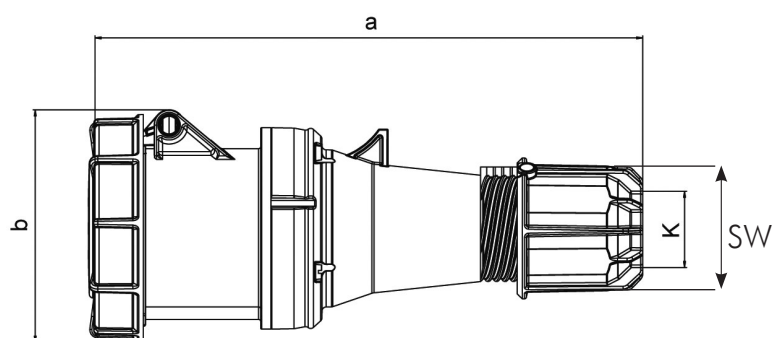

Måttuppgift för

GARO Pro Scen skarvuttag vattentätt 63A

In	63 A	63 A	63 A
Poltal	3	4	5
a	269	269	269
b	114	114	114
K	14,5-36	14,5-36	14,5-36
SW	61	61	61
Vikt kg	0,669	0,720	0,770