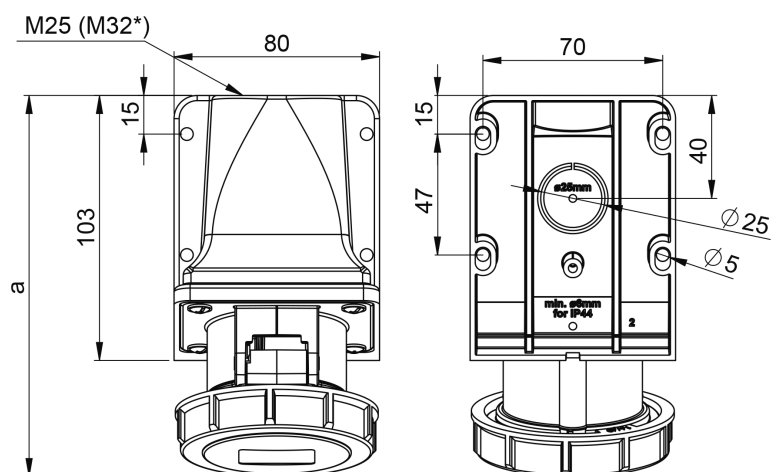

## Måttuppgift för

### GARO Pro Basic vägguttag vattentätt 16A 7-pol

In	16 A
Poltal	7
a	148
b	102
M	25
Vikt	0,302