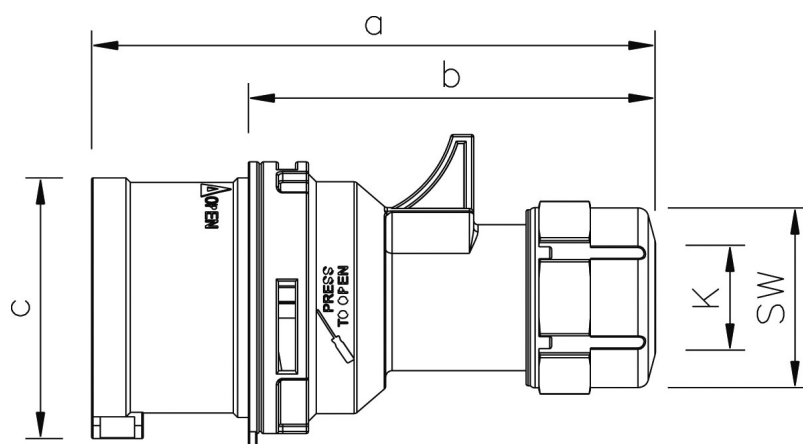

## Måttuppgift för

GARO Pro Scen stickpropp 32A

In	32 A	32 A	32 A
Poltal	3	4	5
a	146	146	152
b	100	100	106
c	63	63	70
K	10-20	10-20	12-22
SW	50	50	50
Vikt kg	0,181	0,200	0,230