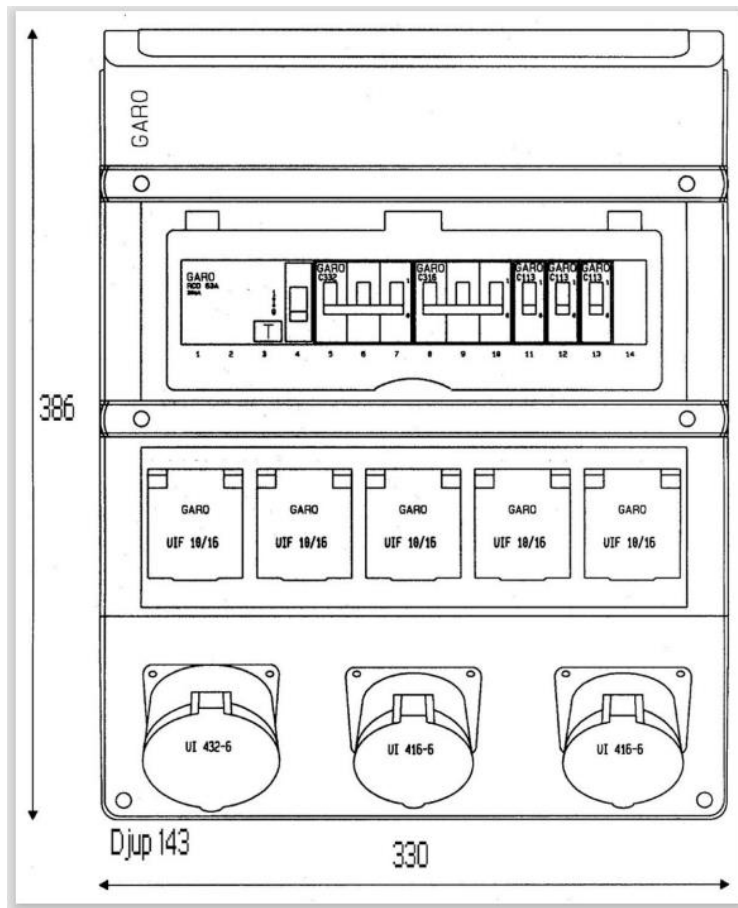

Mått,-frontskiss/Dimensions and front drawing

Art.nr:2468803

E2468803 01205-JFB

För mer information, vänligen kontakta / For more information , please contact :

GARO AB

Telefon/Phone: 0370 33 28 00

E-mail: info@garo.se