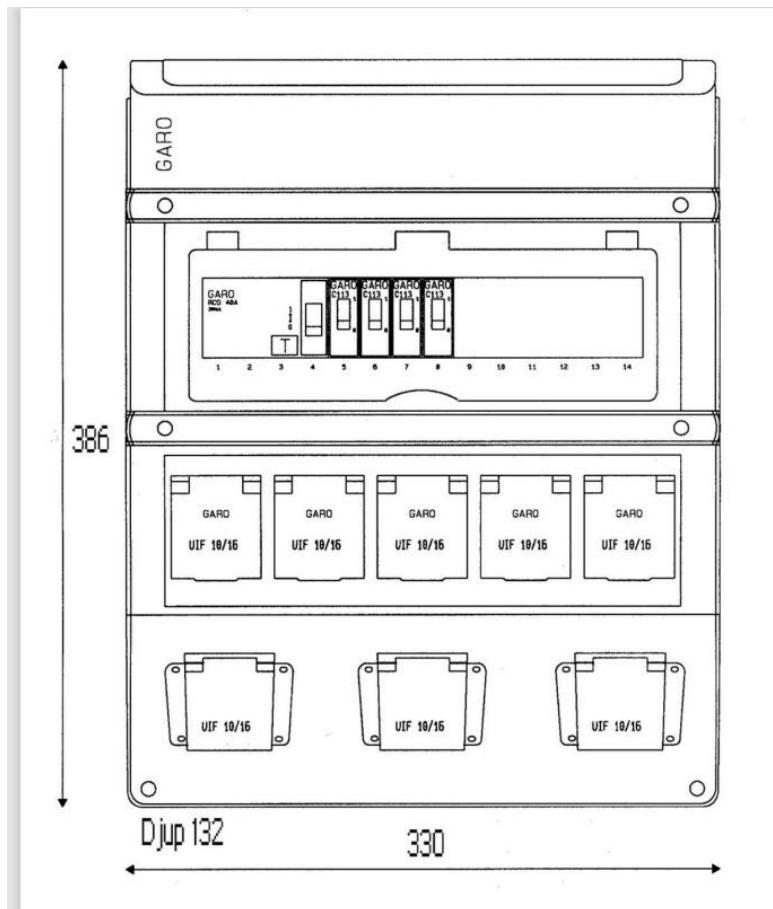

Mått,-frontskiss/Dimensions and front drawing

Art.nr:2468801

E2468801 00008-JFB

För mer information, vänligen kontakta / For more information , please contact :

GARO AB

Telefon/Phone: 0370 33 28 00

E-mail: info@garo.se