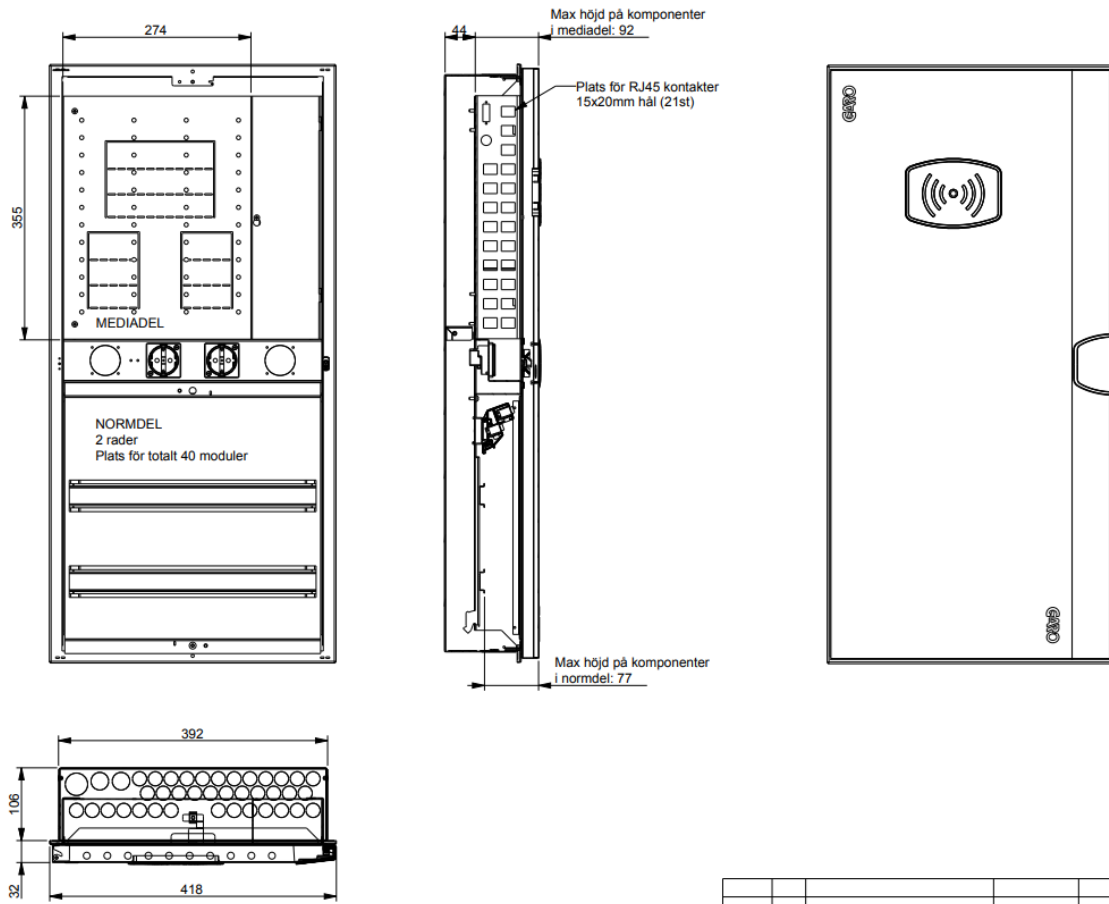

## Måttskiss/Drawing

Art.nr/Item.nr: 356034

E2290029 KMNU 40-2/5

**För mer information, vänligen kontakta / For more information , please contact :**

GARO AB  
 Telefon/Phone: 0370 33 28 00  
 E-mail: info@garo.se