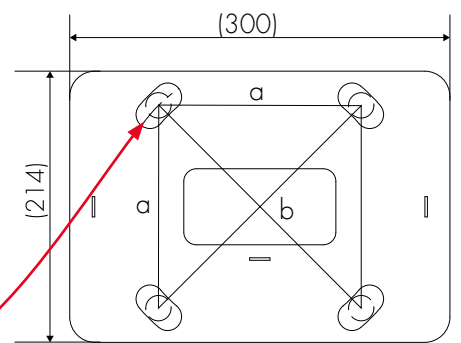

4x

12

0,8Nm + - 0,05

13

OPTION

art.no: 354194

8x M6x10

a=160 mm
b=226 mm