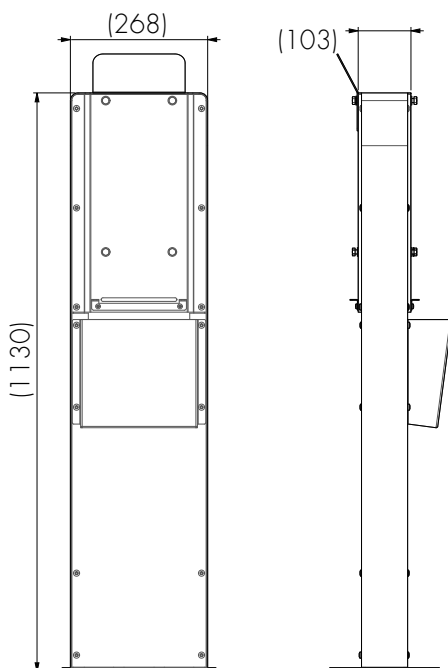

4x

12

0,8Nm + - 0,05

13

OPTION

art.no: 354194

8x M6x10

a=160 mm
b=226 mm