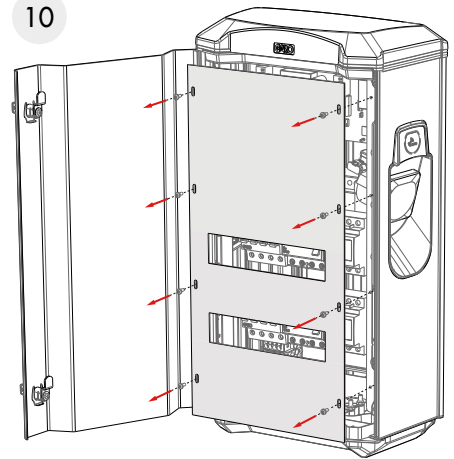

2x

9

8x M6x10

10

8x M5x8

11

4x M8x16

4x

12

0,8Nm + - 0,05

13

OPTION

art.no: 354194

8x M6x10

a=160 mm
b=226 mm

GARO AB

Box 203, 335 25 Gnosjö

Telefon: 0370-33 28 00

info@garo.se

garo.se