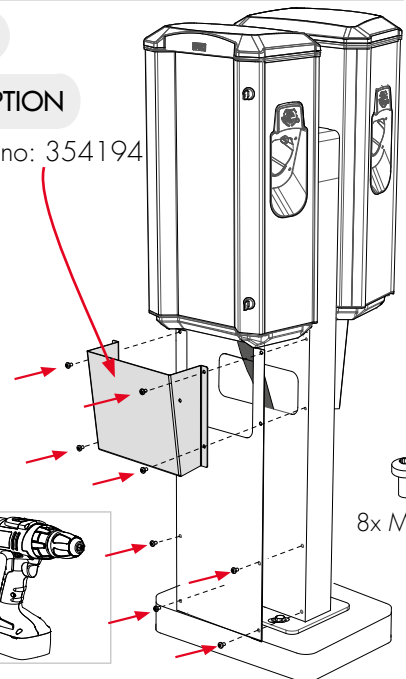

4x

12

0,8Nm + - 0,05

13

OPTION

art.no: 354194

8x M6x10

a=160 mm
b=226 mm