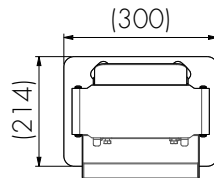

4x

12

0,8Nm + - 0,05

13

OPTION

art.no: 354194

8x M6x10

a=160 mm
b=226 mm