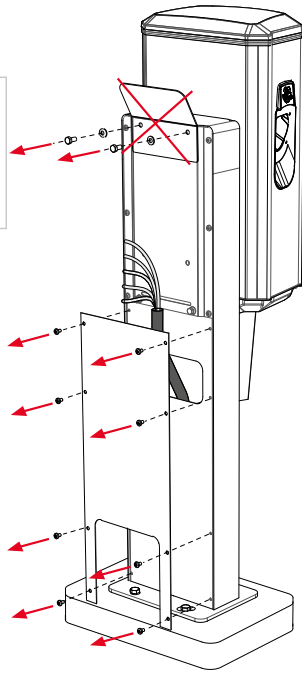

2x

9

8x M6x10

10

8x M5x8

11

4x M8x16

4x

12

0,8Nm + - 0,05

13

OPTION

art.no: 354194

8x M6x10

a=160 mm
b=226 mm

GARO AB

Box 203, 335 25 Gnosjö

Telefon: 0370-33 28 00

info@garo.se

garo.se