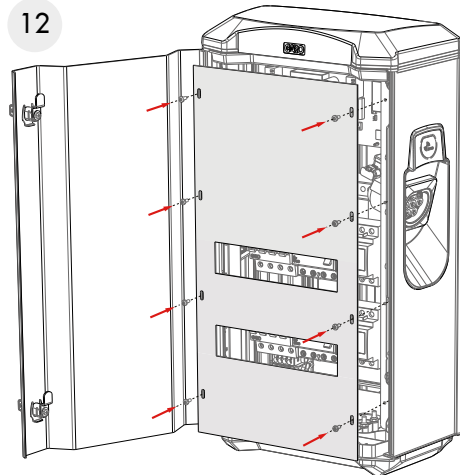

4x

12

0,8Nm + - 0,05

13

OPTION

art.no: 354194

8x M6x10

a=160 mm
b=226 mm