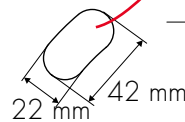

4x

12

0,8Nm + - 0,05

13

OPTION

art.no: 354194

8x M6x10

a=160 mm
b=226 mm