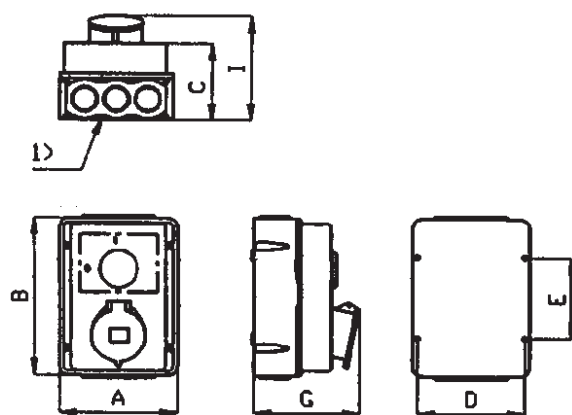

Måttuppgift för

Uttagslåda URB 16, 32 och 63A

URB 16 och 32A

1) Fläns typ FL13 i knockouutförande alt 3 st hål Ø32 per sida

URB 63A

1) Fläns typ FL13 i knockouutförande alt 2 st hål Ø40 per sida

In	16 A	32 A	63 A
Poltal	3-4,5	3-4,5	3-4,5
A	160	160	160
B	220	220	260
C	110	110	110
D	144	144	144
E	110	110	150
G	141	143	170