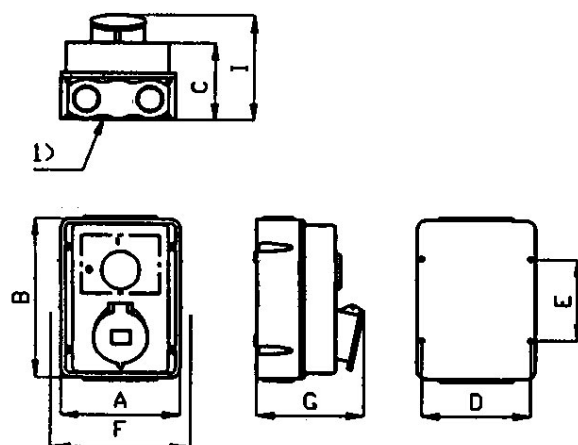

Måttuppgift för

Uttagslåda URB 16, 32 och 63A

URB 16 och 32A

1) Fläns typ FL13 i knockouutförande alt 3 st hål Ø32 per sida

URB 63A

1) Fläns typ FL13 i knockouutförande alt 2 st hål Ø40 per sida

In	16 A	32 A	63 A
Poltal	3-4,5	3-4,5	3-4,5
A	160	160	160
B	220	220	260
C	110	110	110
D	144	144	144
E	110	110	150
G	141	143	170