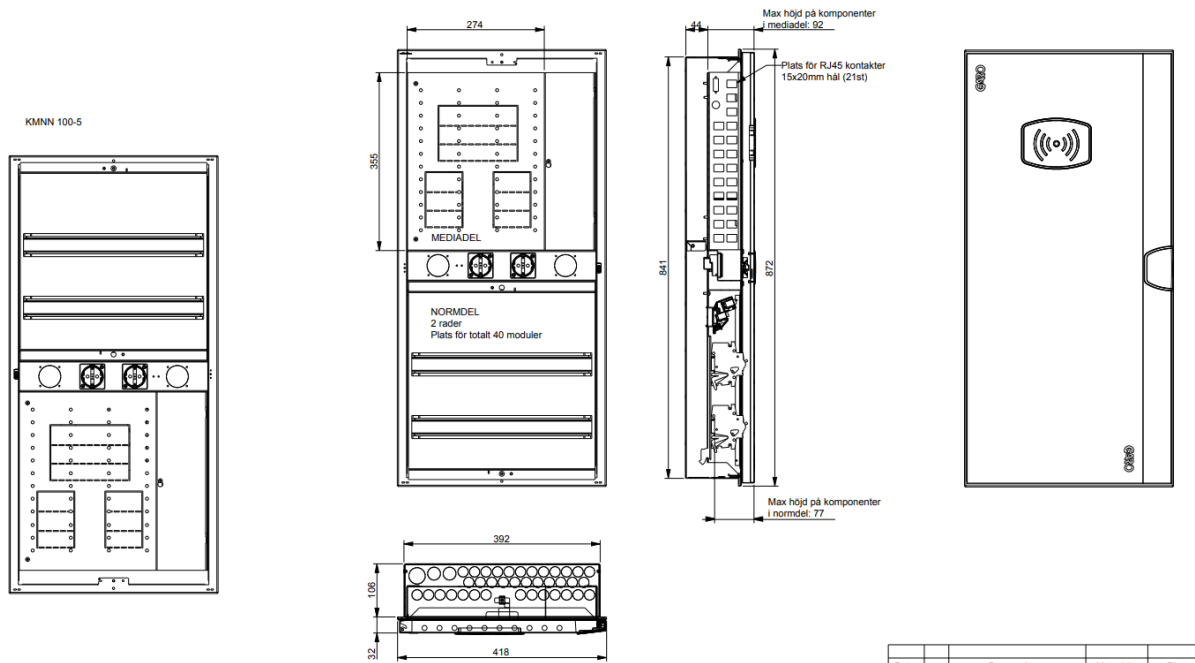

Måttskiss/Drawing

Art.nr/Item.nr: 356041

E2290032 KMNN 40-2/5

För mer information, vänligen kontakta / For more information , please contact :

GARO AB

Telefon/Phone: 0370 33 28 00

E-mail: info@garo.se