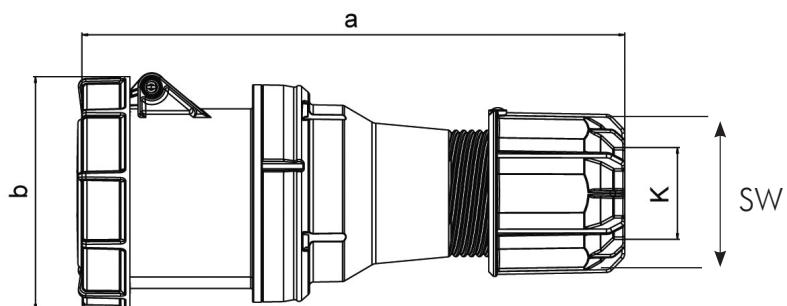

Måttuppgift för

GARO Pro Scen skarvuttag vattentätt 125A

In	125 A	125 A	125 A
Poltal	3	4	5
a	287	287	287
b	124	124	124
K	14,5-36	14,5-36	14,5-36
SW	81	81	81
Vikt kg	1,054	0,158	1,250